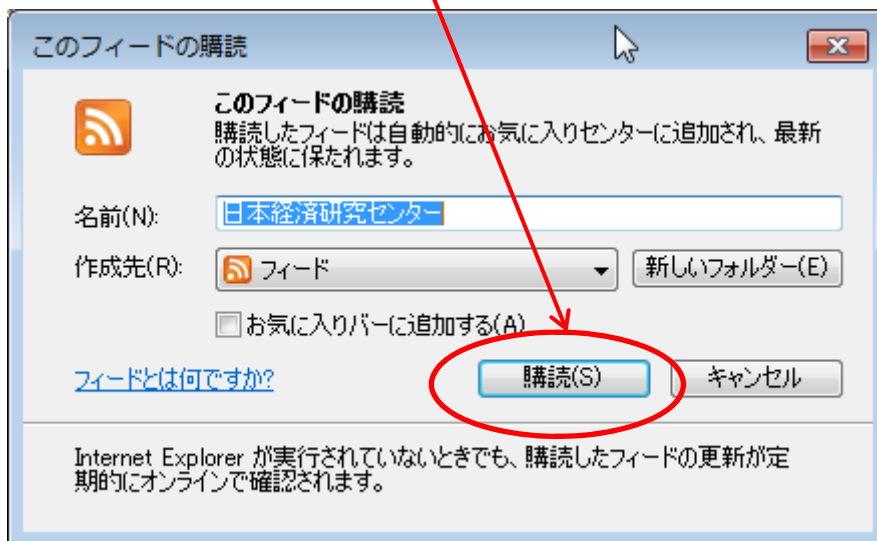

## RSSの登録方法

RSSリーダーには、インターネットエクスプローラ(Ver.7以降)などウェブブラウザにRSSリーダーが搭載されているもの、My Yahooなどのウェブサービス型のRSSリーダー、メーラー一体型などがあります。設定方法はRSSリーダーによって異なりますが、登録したいRSSのアイコンをクリックすると、「(このフィードを)購読する」が表示されますので選択してください。

### ▼ご参考：インターネットエクスプローラ（Ver.9）の場合

RSS ボタンをクリック

画面上部にある「このフィードを購読する」をクリック

「購読」をクリックすると登録完了です。

画面上部の☆のマークをクリック

緑の矢印をクリック

※記事を読むには、インターネットエクスプローラのメニュー「お気に入りセンター」をクリックし、その横に表示されている「フィード」をクリックします。

このボタンを押すと、フィードを画面に固定で表示できます。