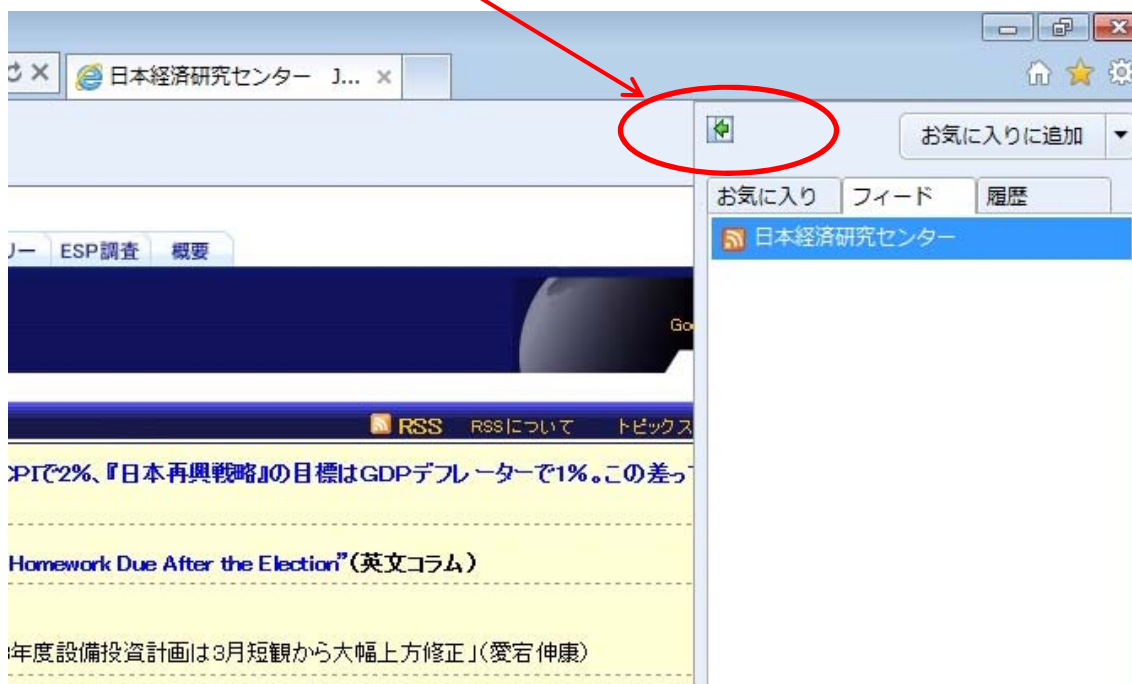

### ▼ご参考：インターネットエクスプローラ（Ver.9）の場合

RSS ボタンをクリック

画面上部にある「このフィードを購読する」をクリック

「購読」をクリックすると登録完了です。

画面上部の☆のマークをクリック

緑の矢印をクリック

※記事を読むには、インターネットエクスプローラのメニュー「お気に入りセンター」をクリックし、その横に表示されている「フィード」をクリックします。

このボタンを押すと、フィードを画面に固定で表示できます。