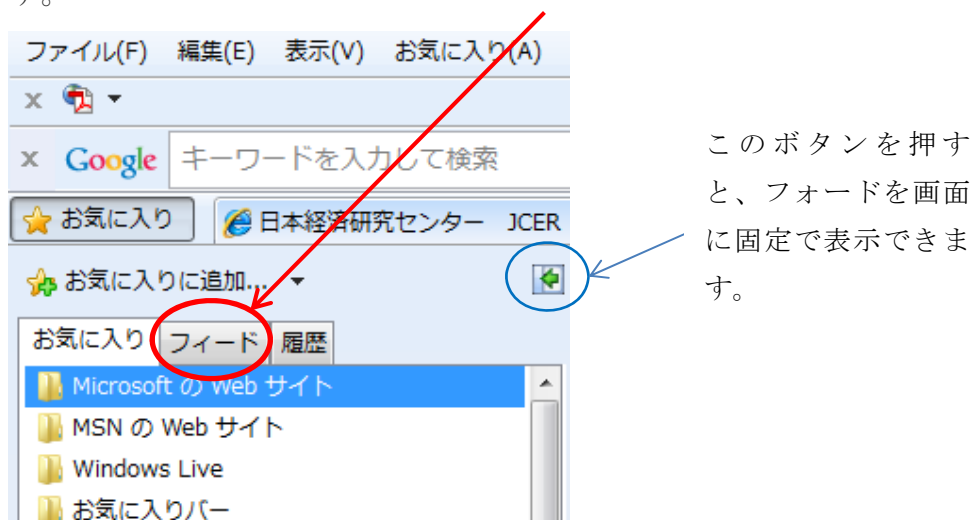

## RSSの登録方法

RSSリーダーには、インターネットエクスプローラ(Ver.7以降)などウェブブラウザにRSSリーダーが搭載されているもの、My Yahooなどのウェブサービス型のRSSリーダー、メーラー一体型などがあります。設定方法はRSSリーダーによって異なりますが、登録したいRSSのアイコンをクリックすると、「(このフィードを)購読する」が表示されますので選択してください。

### ▼ご参考：インターネットエクスプローラ（Ver.9）の場合

RSS ボタンをクリック

画面上部にある「このフィードを購読する」をクリック

「購読」をクリックすると登録完了です。

画面上部の☆のマークをクリック

緑の矢印をクリック

※記事を読むには、インターネットエクスプローラのメニュー「お気に入りセンター」をクリックし、その横に表示されている「フィード」をクリックします。

このボタンを押すと、フィードを画面に固定で表示できます。